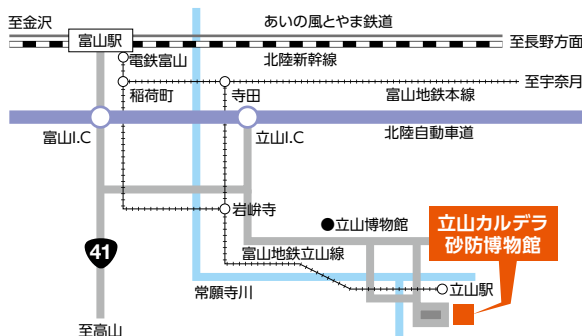

## 開館時間

9:30～17:00 (入館は16:30まで)  
(GWは8:30開館、夏休み期間、秋の連休は9:00開館、12～2月は16:00閉館)

## 休館日

月曜日(祝日の場合は開館)、祝日の翌日(土・日曜日の場合は開館)  
年末年始(12/28～1/4)、詳しくはカレンダーをご参照ください。

## Access

- 富山地方鉄道「立山駅」から徒歩1分
- 北陸自動車道「立山インター」から車で約40分

山と川と人のミュージアム